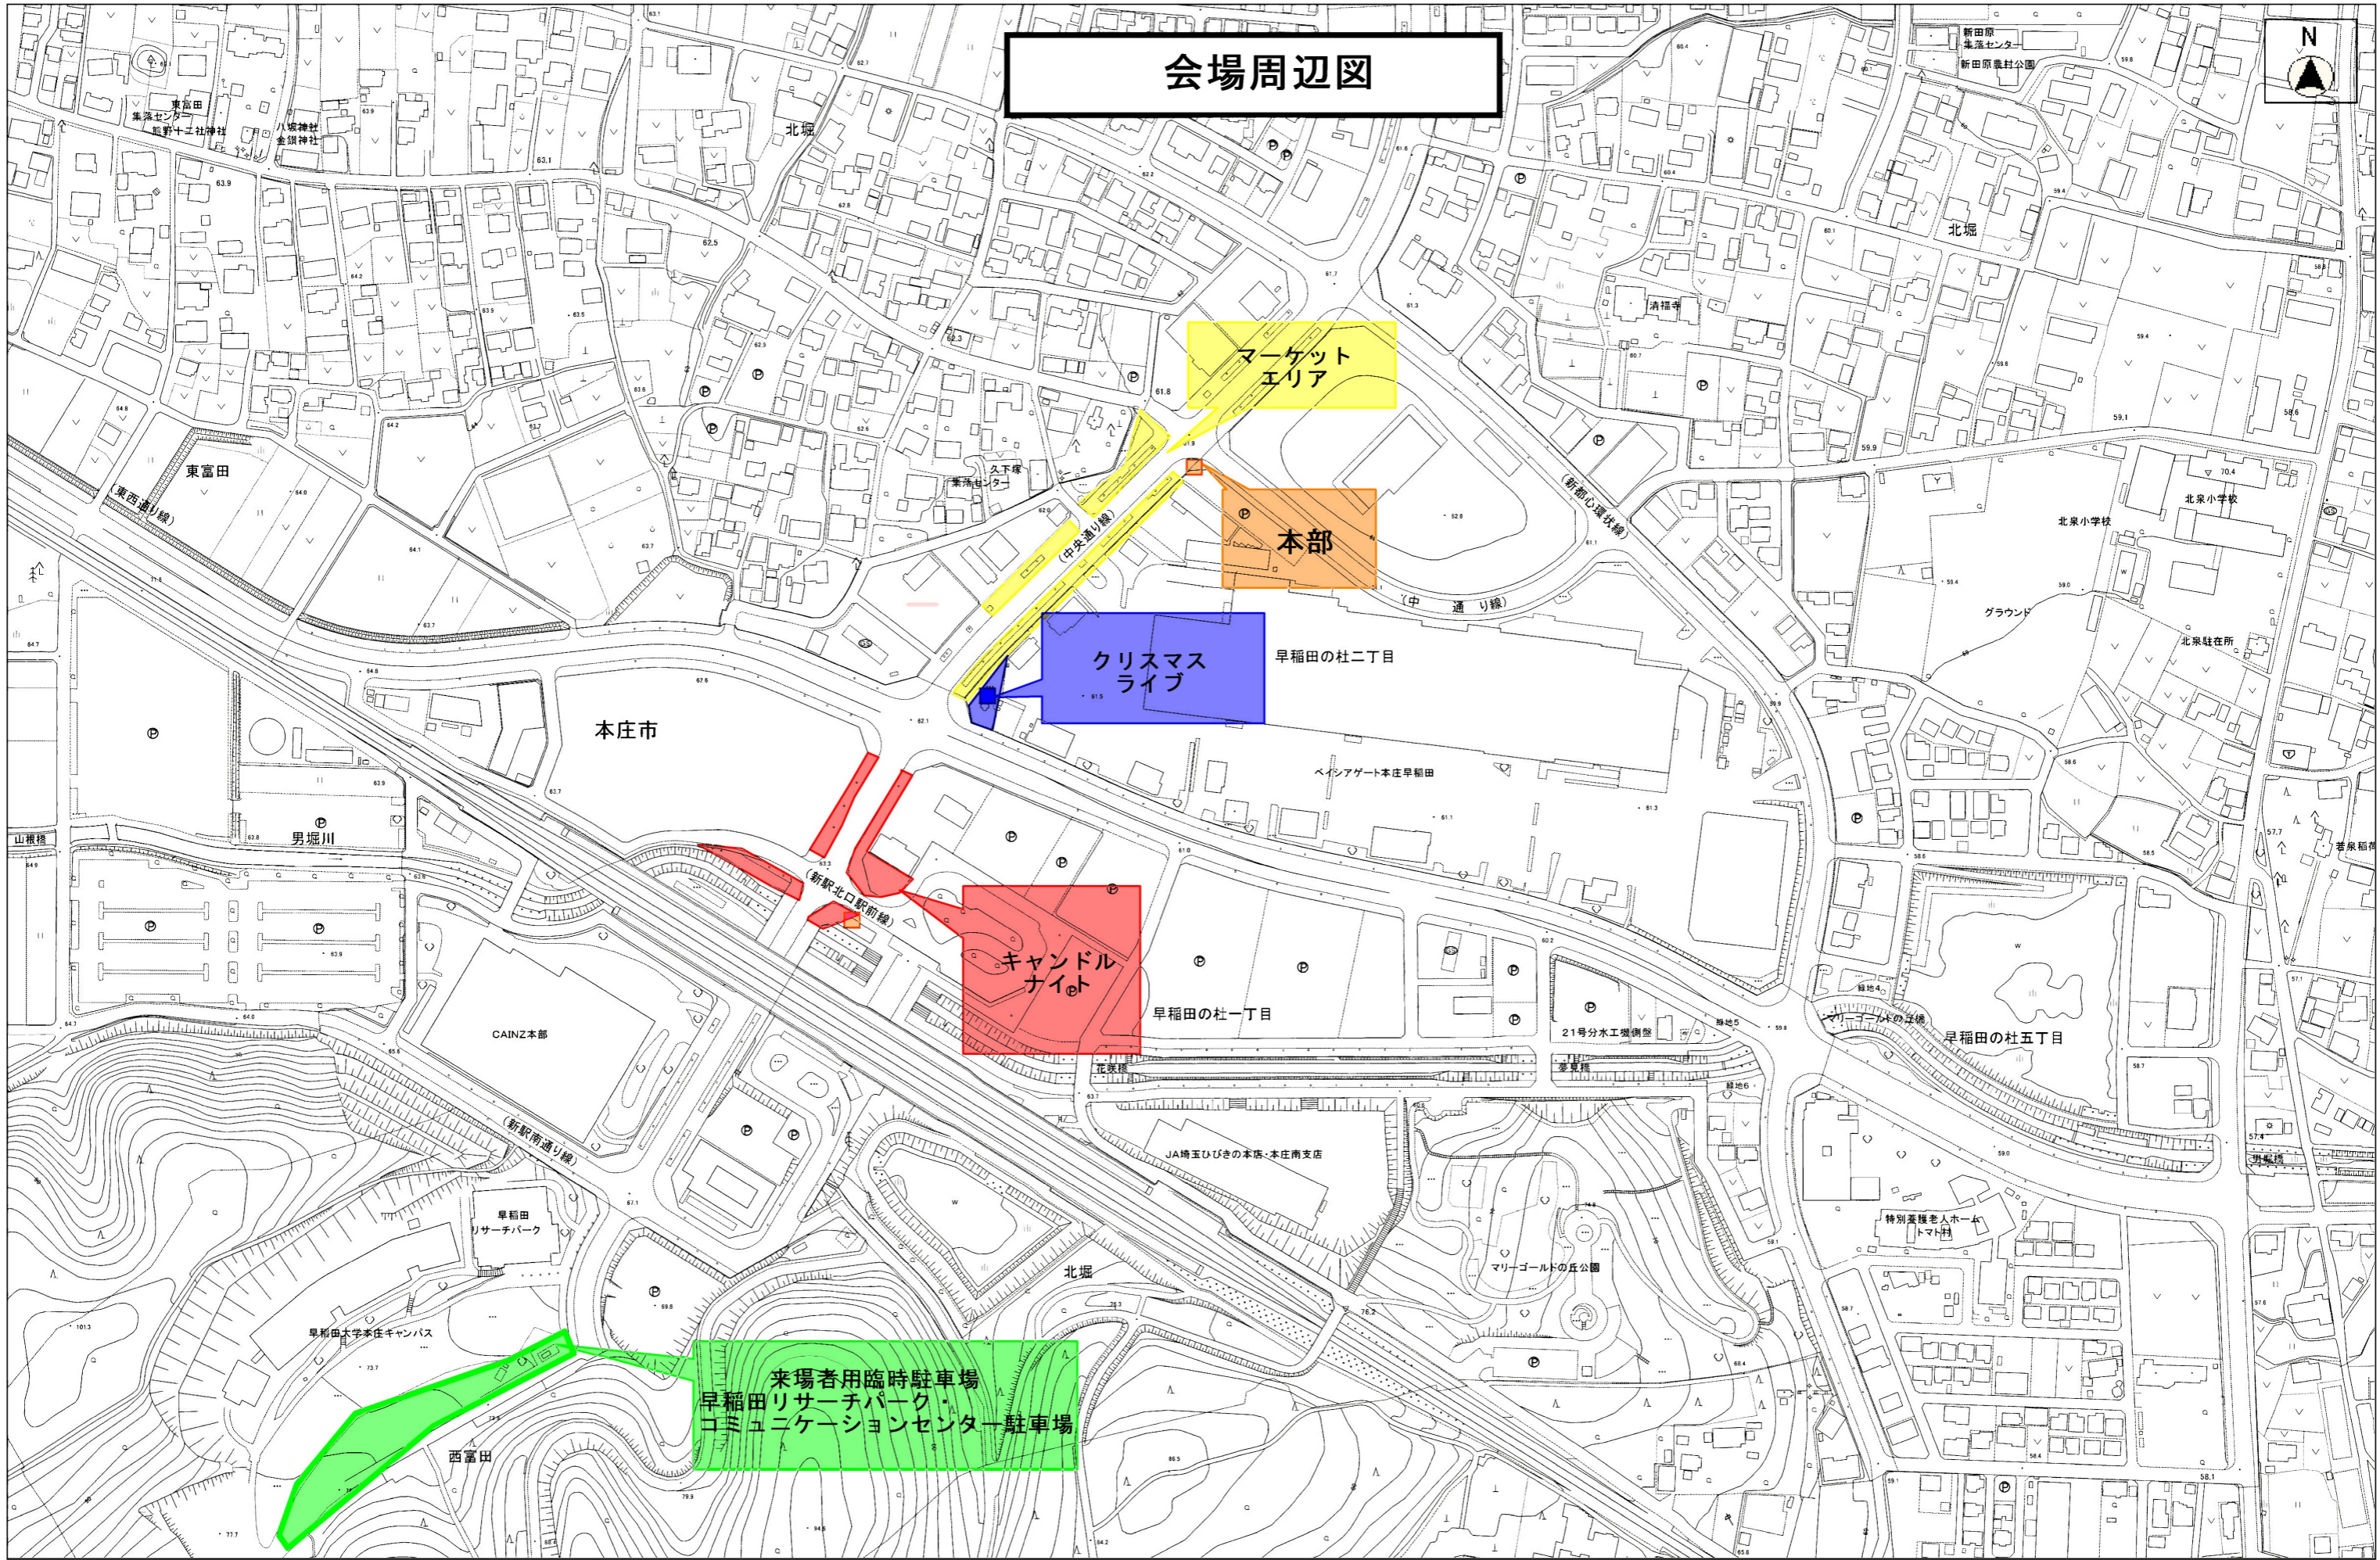

# 会場周辺図

マーケット  
エリア

本部

クリスマス  
ライブ

キャンドル  
ナイト

来場者用臨時駐車場  
早稲田リサーチパーク・  
コミュニケーションセンター駐車場

本庄市

早稲田の杜一丁目

早稲田の杜五丁目

西富田

北堀

北堀

北泉小学校

北泉小学校

北泉駐在所

グラウンド

新田原  
集落センター  
新田原集落公園

山根橋

男堀川

香泉橋

山根橋

新駅南通り線

(新駅北口駅前線)

(中央通り線)

(中  
通り線)

(新都心環状線)

早稲田  
リサーチパーク

早稲田大学本庄キャンパス

CAINZ本部

東富田  
(東西通り線)

ベイシアゲート本庄早稲田

21号分水工堀調整  
池